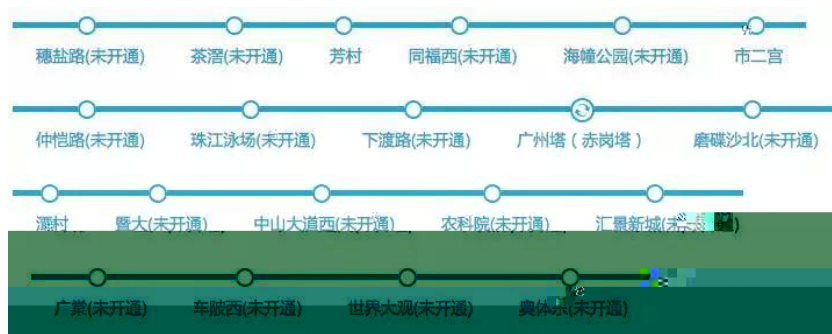

世联点评

市场分析

2017年第49周顺德区二千住户成交土地

2017年第49周顺德区结帐二千住户成交情况

该工程有望在年底通车，真正打通连接顺德、禅城与广州南站片区的最后一公里。

2009 8 1993 28

20  
600

2013