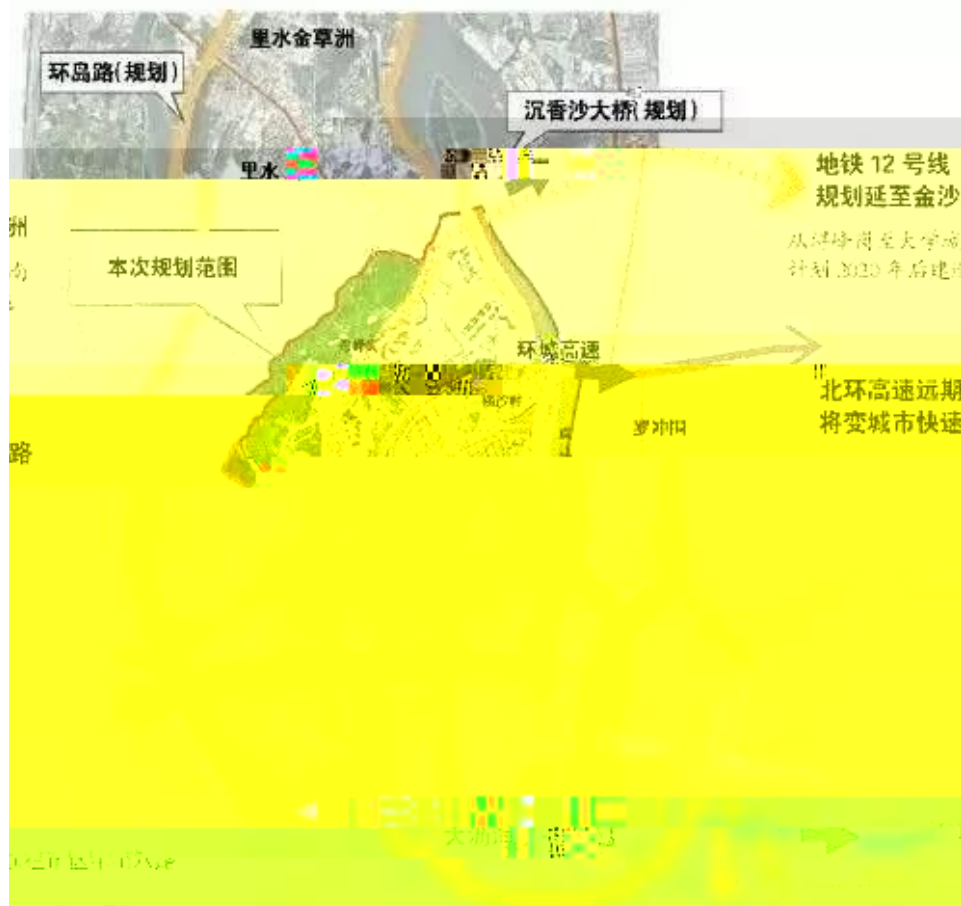

世联点评

市场分析

2017年第49周顺德区二千住户成交土地

2017年第49周顺德区结帐二千住户成交情况

该工程有望在年底通车，真正打通连接顺德、禅城与广州南站片区的最后一公里。

2009 8 1993 28

20  
600

2013