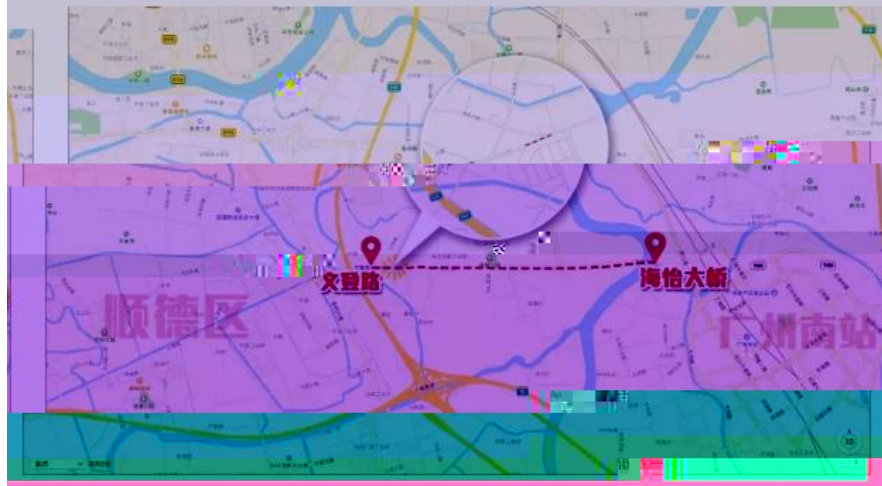

世联点评

市场分析

2017年第49周顺德区二千住户成交土地

2017年第49周顺德区结帐二千住户成交情况

该工程有望在年底通车，真正打通连接顺德、禅城与广州南站片区的最后一公里。

2009 8 1993 28

20  
600

2013