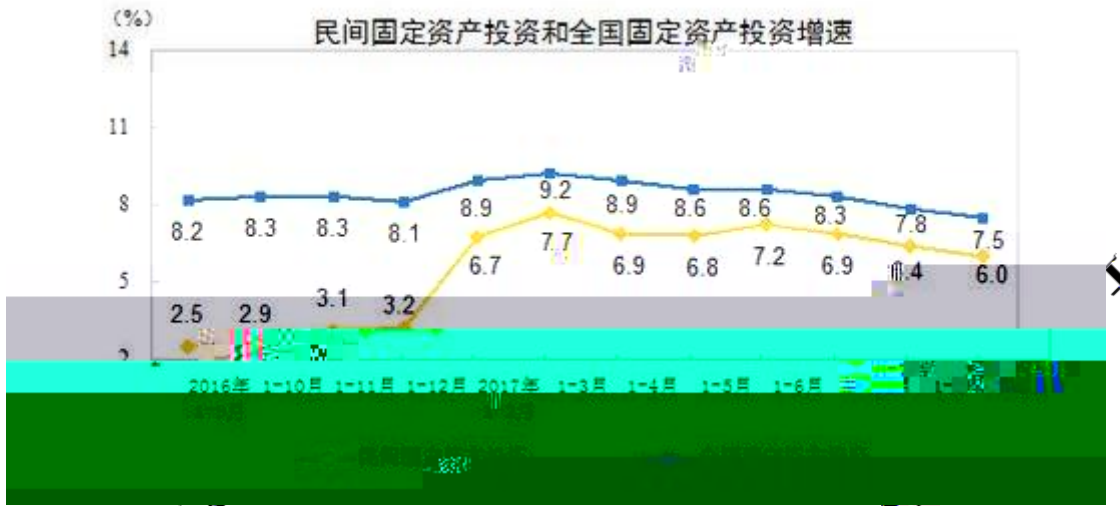

873

4

287

32.86%

194

2017

42

世联行

2017 1-9 ()458478 7.5% 1-8 0.3
9 8 0.56%

10 18
10
2
3 2 2 10
4 11
() ()
4 4 11

1202
0574-8389 9053
0574-8389 9066
315010

136
1202
0411-8800 8080
0411-8800 8081
116001

999
B 10
0551-6563 3800
0551-6563 3806
230031