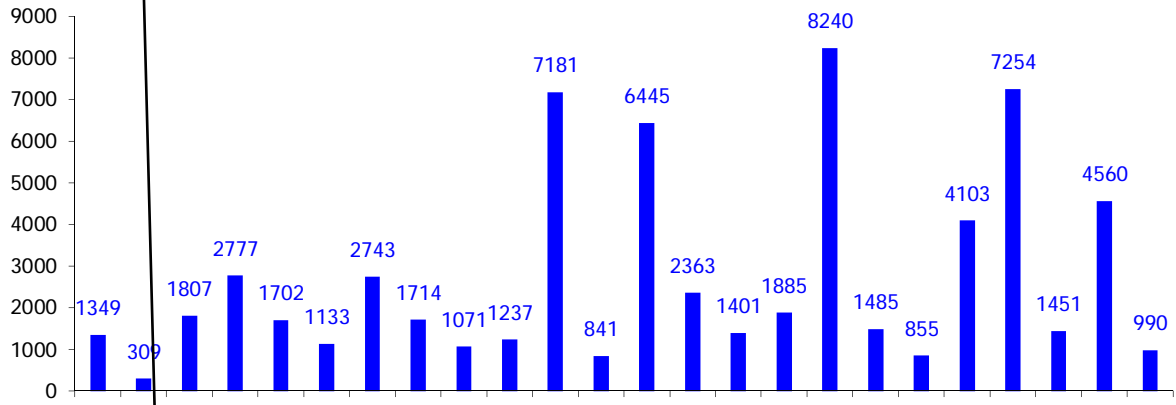

2017 ! 45 " # \$ % & ' () & ' * + , -

2017 45 (11 6 -11 12) 850 75.26%

1993	2007	!
2009 8 28	" # \$ %&' () * + A	, - .
/ 20	O . 1 15000 2 3 2)	4 5
600) 67 89: 2014	; < 8.2 = > ? 5	> (@ 3000 =
AB > C1D= E	> 4.5% FGHI JK	14
2014 LMN O	P QRO P	S TUVW XYZ[']
\] M ^ _ ` a Ybcd	e f g hi j	kl mn op- qM
, S rdh s t uv	wh sxp kl	xp ym
TU. qM a o hM Z[z{ [xp Vy :

} ~ • 2028!
 } ~ B 14"
 # 0755-2216 2800
 \$% 0755-2216 2900
 &' 518001

/ (
 } ~ • 5047!
) * 10"
 # 0755-2216 2666
 \$% 0755-2216 2902
 &' 518001

+ ,
 + < - . / O
 + O+ B 1 11"
 # 020-38972777
 \$% 020-3879 9392
 &' 510620