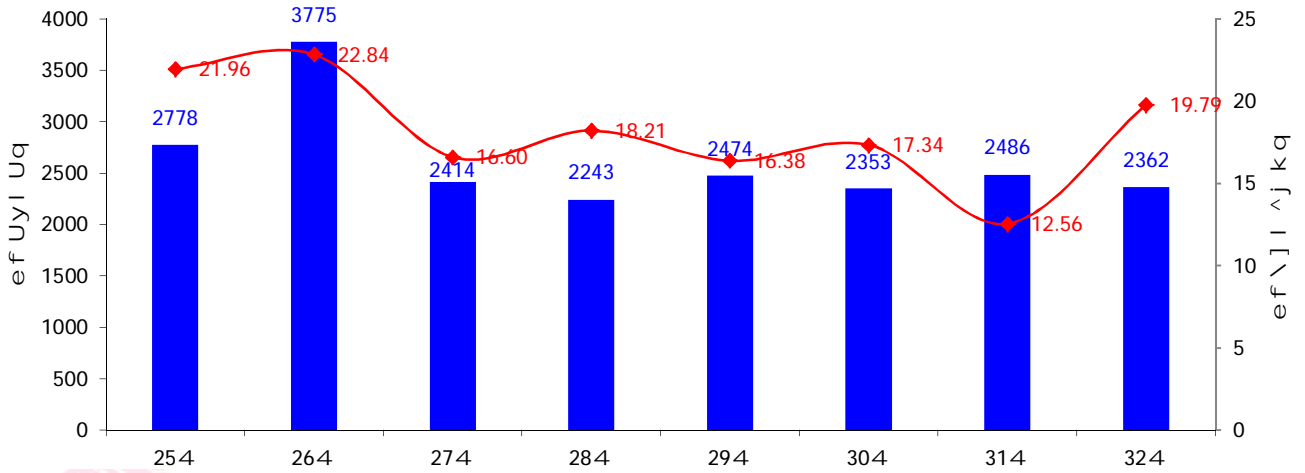

2018 < = 32 4(8@6A-8@12A)78` abcdKef 2362UVWXgh 4.99%Vef \ ] i 19.79 ^ j kVWXYZ 57.54%

! t " : ; 62e^w<' xuv  
ef Uy ef \ ]

>y5&67" #y5j 8?

2018 < = 32 4(8@6A-8@12A)78` abcdI QRmbnmopqrsi 8625.27 t /j kVW XYZ 20.5%

>y5&67" #y5j 8?

2018 < = 32 4(8@6A-8@12A)782` abcdefw( ) \* p+, - ~. / 339Uqm01l 240 Uqm23l 188Uql . / \ ] w• ^ +MN~ 7<\_` aM@l 76Uqmbcdl 68Uq[ O1 \ ] w • ^ +MN~ef EgM@ 105Uqmhi j f M@l 68Uq[ 23 \ ] w• ^ +MN~ 7Ak l mMI l 66 UqmnaopM@l 64Uql